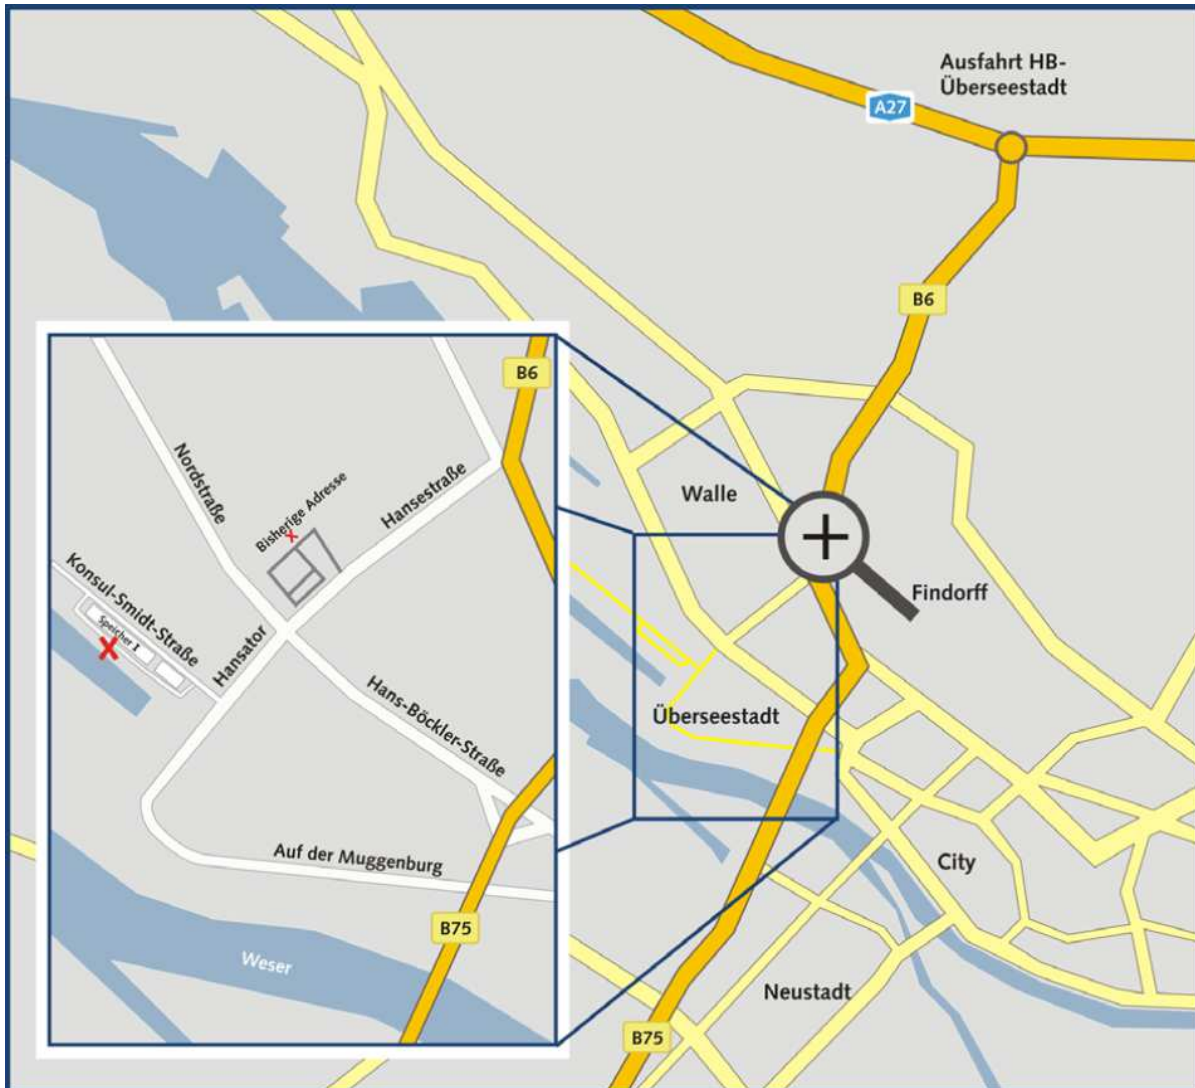

R+B Technik GmbH

Speicher I
Konsul-Smidt-Straße 8e
28217 Bremen

T: +49 421 47 87 82-0

F: +49 421 47 87 82-22

Über die A27

- Nehmen Sie auf der A27 die Ausfahrt »Bremen-Überseestadt« und folgen Sie den Schildern »Flughafen/Häfen/Stadtmitte
- Halten Sie sich links und fahren Sie auf die Hochstraße (Fly-Over)
- Nehmen Sie die Ausfahrt »Überseestadt «
- Fahren Sie weiter geradeaus
- An der 6. Ampelanlage rechts in die Konsul-Smidt-Straße abbiegen
- Folgen Sie den Schildern Speicher I

Über die B75

- Auf der B75 (Oldenburgerstraße) über die Weserbrücke Richtung »Innenstadt« fahren
- Den Schildern »Walle/Häfen/Überseestadt« folgen
- Folgen Sie den Schildern Speicher I